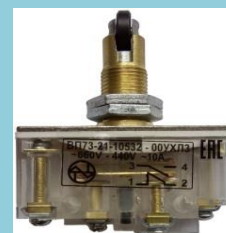

ВП73 10532 00 УХЛ3 (с
роликом поперёк, аналог
МП1105М)

Артикул ВП-48